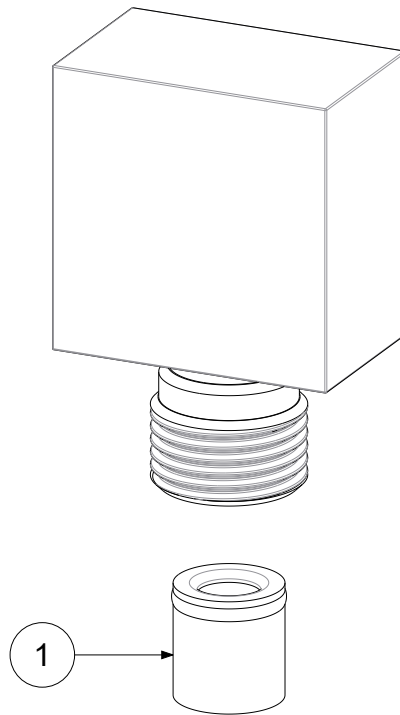

P Item	CODICE Code	DESCRIZIONE Designation
1	ZACC146	Valvolina antiritorno D.15 mod. normale Lungo

	APPROVATO: <i>Approved:</i>			A4	SCALA <i>Scale</i>	1:1	MATERIALE <i>Material</i>	VARI
	DISEGNATO: <i>Design:</i>	Bertoli	24/01/2022		UNITA' <i>Unit</i>	mm	SERIE <i>Range</i>	--
			DESCRIZIONE - <i>Description:</i>					
		Pres a acqua quadra LEVEL cromo <i>LEVEL Square shape Wall intake 1/2</i>						
FOGLIO - <i>Sheet:</i>		Ricambi		CODICE - <i>Part Number:</i>		ZACC238CR		